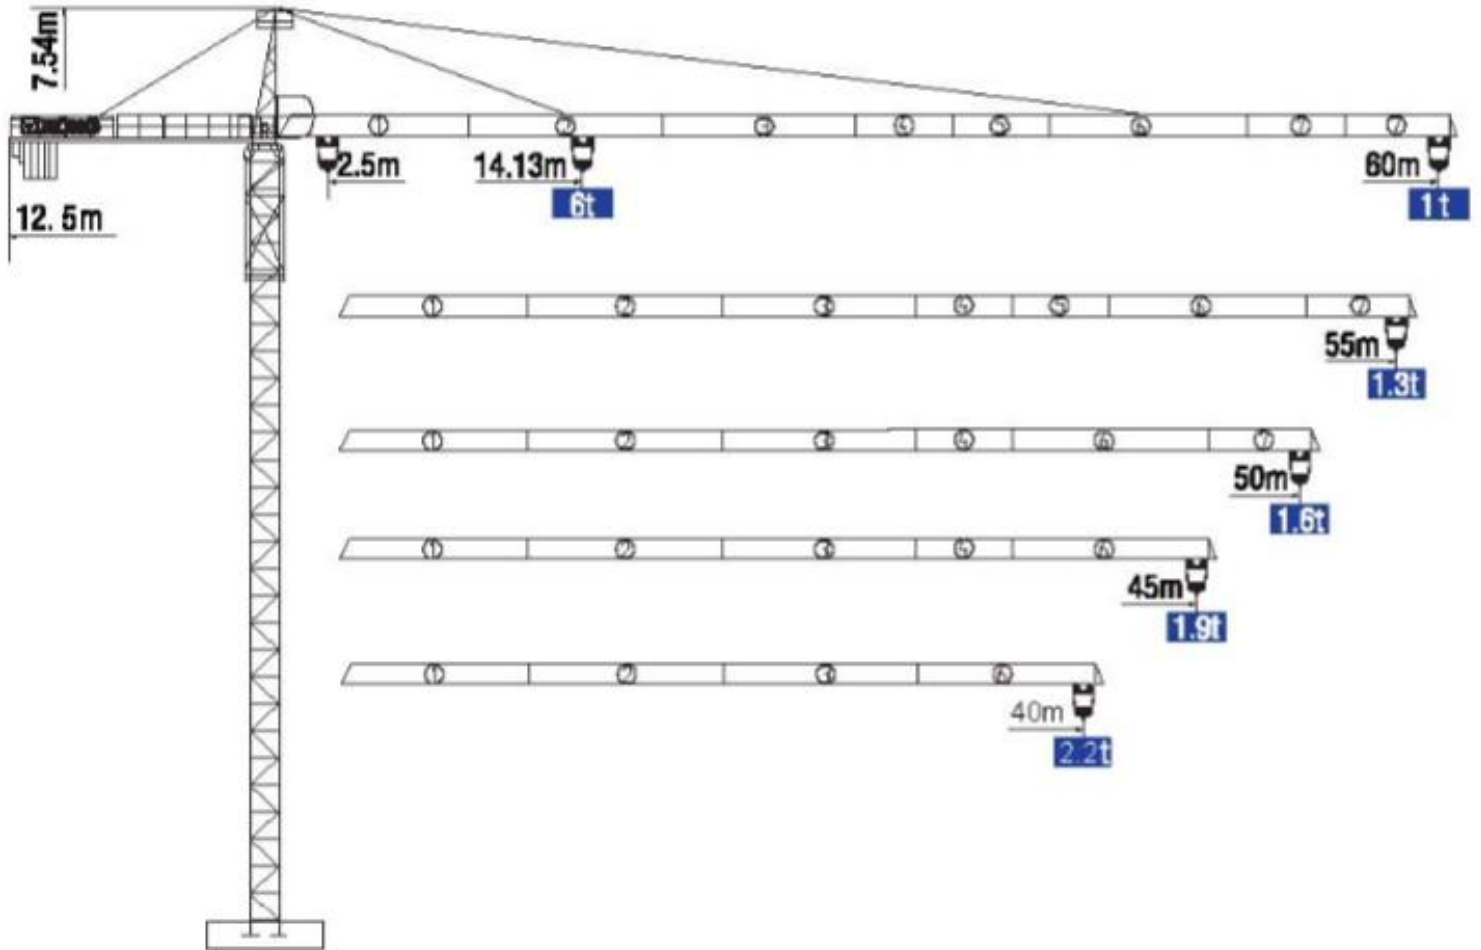

ZZF TOWER CRANE

Type QTZ80(6010)

外形尺寸 Dimensions

固定式
Stationary

行走式
Travelling

底架压重式
Under frame Loading

内爬式
Inner-climbing type