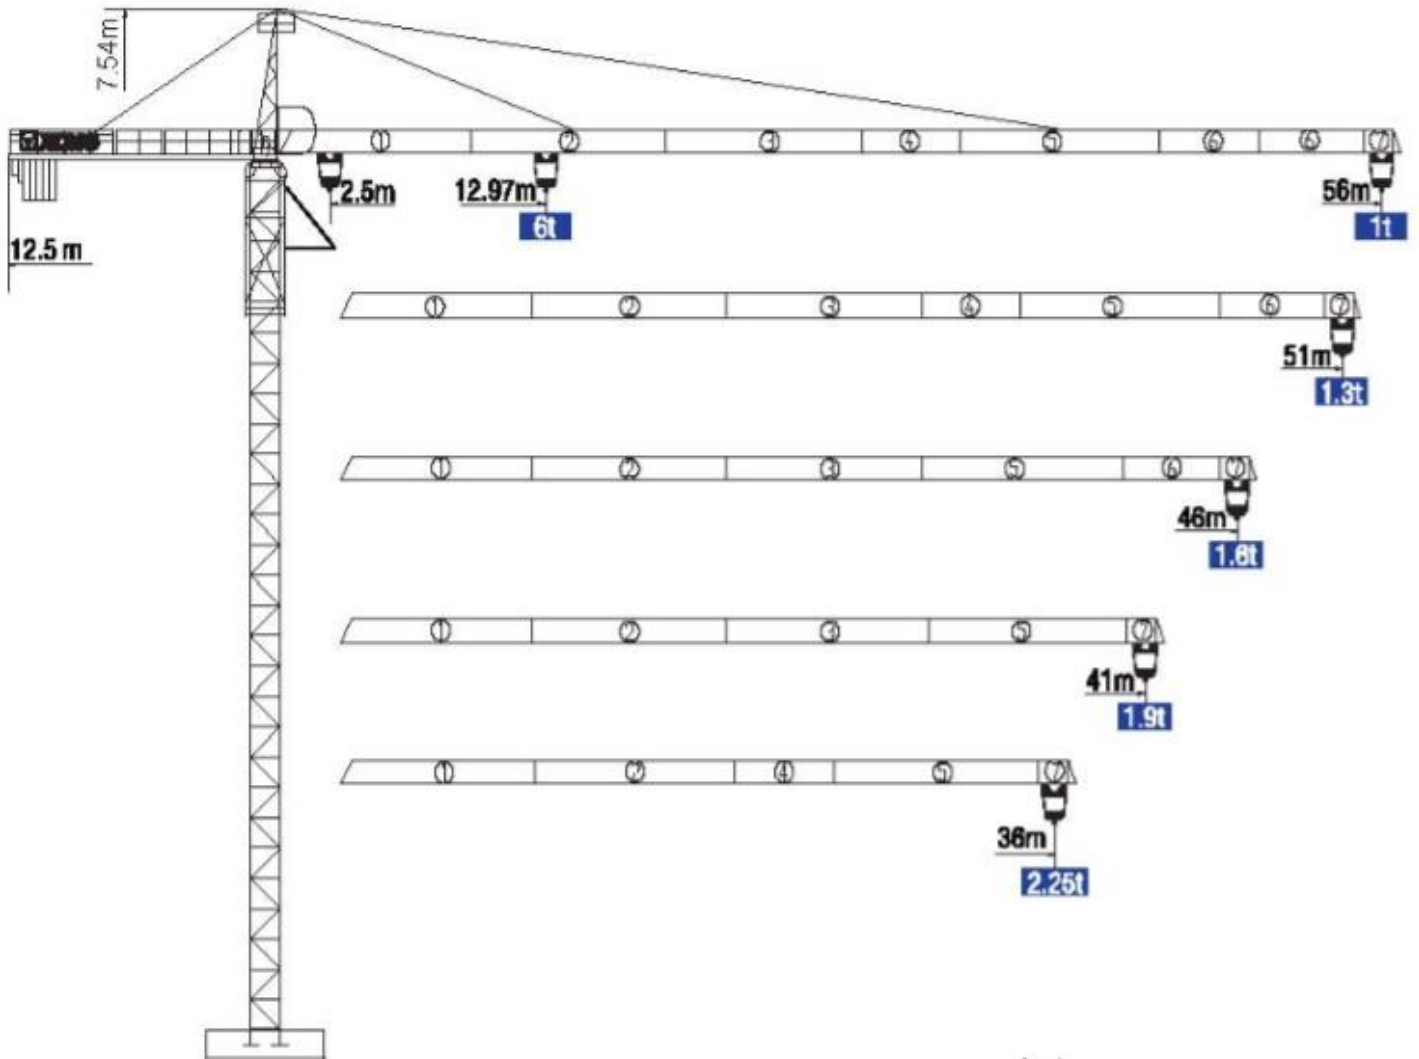

ZZF TOWER CRANE

外形尺寸 Dimensions

固定式
Stationary

行走式
Travelling

底架压重式
Under frame Loading

内爬式
Inner-climbing type